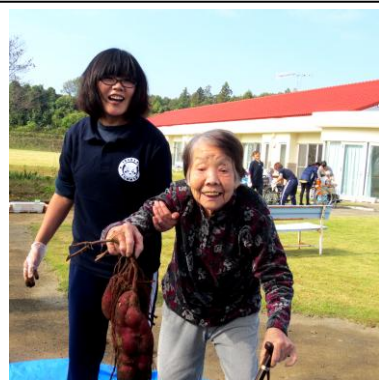

そよかぜ

社会福祉法人
明康会

紫雲荘 収穫祭

十一月六日（水）、収穫祭が開催されました。毎年恒例の行事です。午前中に荘庭にて芋掘り体験を行いました。一人一つサツマイモを掘り起こす作業に利用者様は張り切っておられました。その後施設内に戻り、行事担当者の作成したキッシュを召し上がっていただきました。午後はデイサービスの利用者様との対抗戦で風船

バレー大会が開催されました。

それぞれグループに分かれ、トーナメント形式にて対戦しました。施設・

シヨート・デイ利用者様は皆、直径八

十cmの風船を見上げて楽しそうに参

加されていました。それぞれのグルー

プには担当者も付き、職員共に楽しい

時間を過ごしました。

医務室だより

立冬を迎え、ますます寒さが厳しくなる季節となりました。医務室では利用者様の体調に合わせて処置や対処をしています。今月はインフルエンザ予防接種を予定しており、風邪や感染への対策をしています。

中央競馬馬主社会福祉財団より助成を受けて福祉車両（キャラバン）を購入しました。代替えした車両は平成四年から使用しており、老朽化していた為にこの度購入致しました。新しい車両は利用者様にもご好評をいただいております。

中央競馬馬主財団助成

買い物ツアー♪ inエコス

日に日に秋が深まる季節となりました。
紫雲荘いきいきデイサービスでは、食欲の秋と称した『買い物ツアー』で
ゆつくり買い物を楽しんでいただき、運動の秋と称して『運動会』を催し
ました。玉入れやパン食い競争を行い、身体全体の運動をして楽しませま
した。

紫雲荘

いきいきデイサービス

【さくら荘】さくら荘では消防車も出動し
て、本格的な避難訓練を行いました。この時
期は乾燥し、火災の発生率も高くなります。
利用者様の安全を守るため、職員一同真剣に
避難訓練を行いました。また、運動会では玉
入れをして楽しめました。

宮山公園福祉センター さくら荘・託児所

【さくら荘】さくら荘では消防車も出動し

【託児所】

託児所の子供たちは、紫雲荘の収穫祭に参
加し、大きな軍手で一生懸命サツマイモを掘
り起こしました。元氣いっぱい駆け回り、
その姿に利用者様も楽しんでおられました。

【編集後記】

今年、台風が多い年になりました。海外での甚大な被害が
報道されましたが、自然力の猛威を感じずにいられません。

今回の広報誌では、各施設及び事業所での色々な「秋」を中心に掲載
いたしました。担当者のアイデアで利用者様は喜ばれ、たくさんの笑顔が
見られました。これからも創意工夫の下、企画していきたいと思ひます。
今後皆様様の御指導・御鞭撻の程お願い申し上げます。